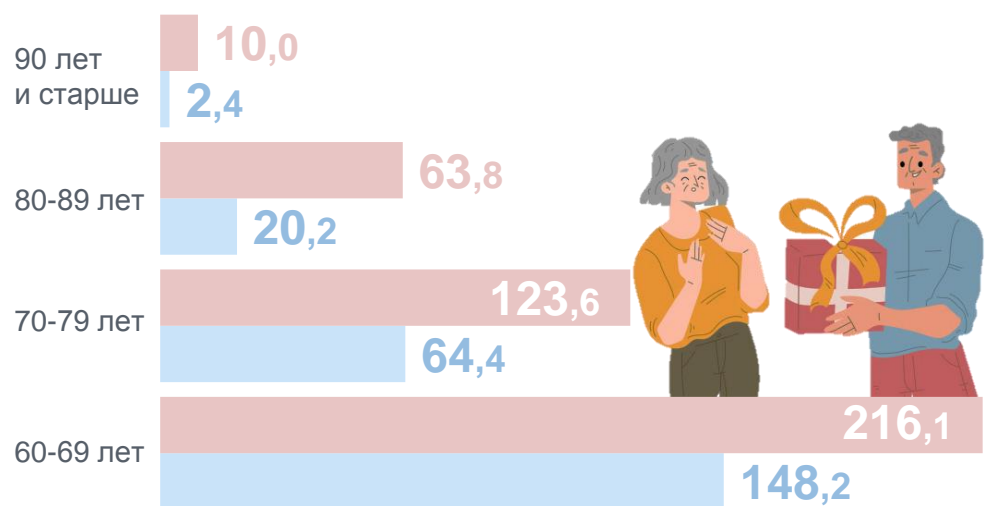

ПОЖИЛЫЕ ЛЮДИ НОВОСИБИРСКОЙ ОБЛАСТИ В 2022 ГОДУ

Численность пожилых людей

Распределение по полу

Распределение по типу поселения

Возрастная структура, тыс. человек

Вступившие в брак по брачному состоянию

Разведенные