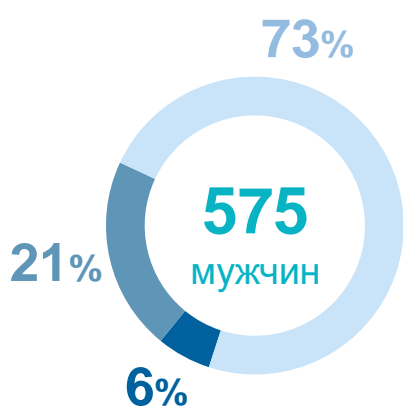

ПОЖИЛЫЕ ЛЮДИ НОВОСИБИРСКОЙ ОБЛАСТИ В 2022 ГОДУ

Численность пожилых людей

Распределение по полу

Распределение по типу поселения

Возрастная структура, тыс. человек

Вступившие в брак по брачному состоянию

Разведенные