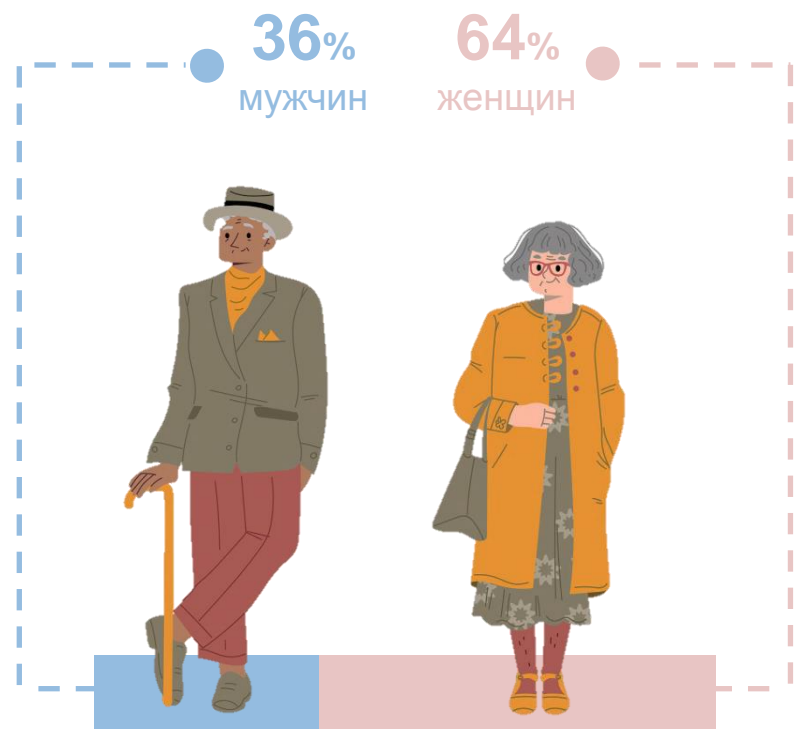

ПОЖИЛЫЕ ЛЮДИ НОВОСИБИРСКОЙ ОБЛАСТИ В 2022 ГОДУ

Численность пожилых людей

Распределение по полу

Распределение по типу поселения

Возрастная структура, тыс. человек

Вступившие в брак по брачному состоянию

Разведенные

Вдовы

Никогда не состояли в браке